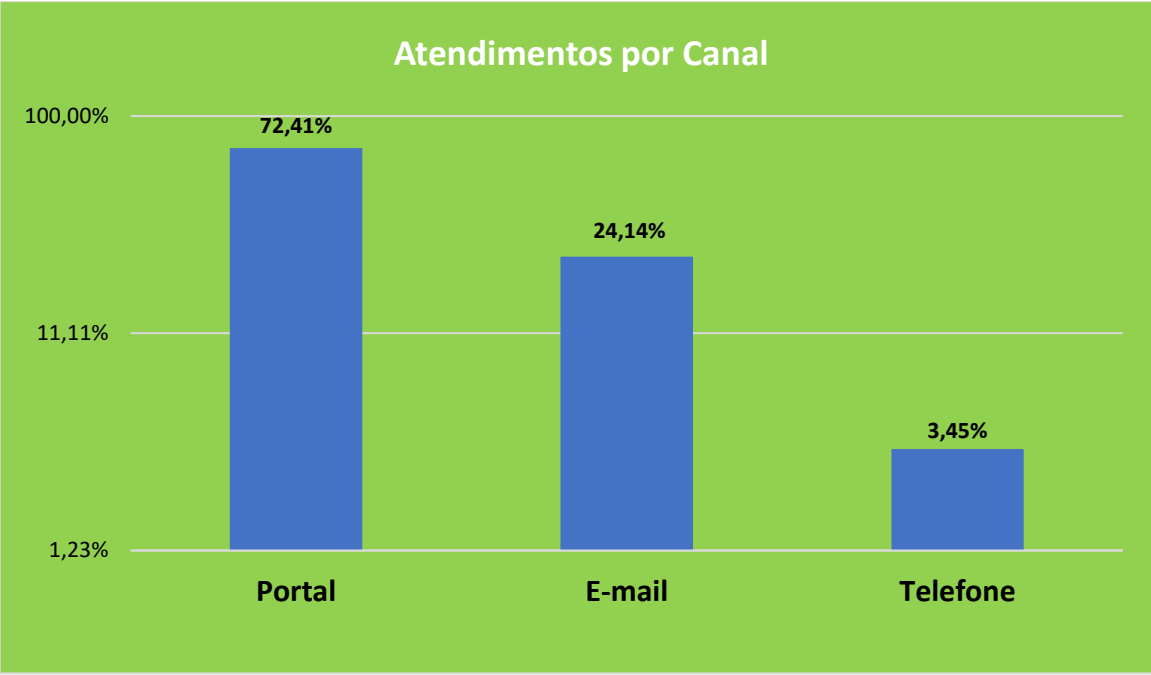

### EXERCÍCIO 2022

Em 2022 a Ouvidoria SESI/PA realizou **29 atendimentos**, conforme dados abaixo.